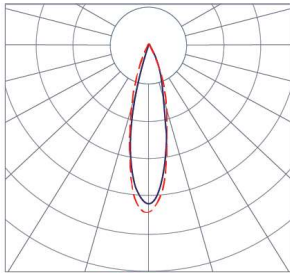

Lumen values are based on CRI90 at CCT 4000K

All product specifications and data are subject to change without notice

Photometrics

15° BEAM ANGLE

24° BEAM ANGLE

36° BEAM ANGLE

Accessories

Black chrome reflector

Specular reflector

Honeycomb Louvre

Standard inclusion - Black chrome reflector

Specifications Code

LOTUS.095R . F . 10 . 20 . 930 . N . 15 . B

F=FIXED A=ADJUSTABLE	10=10W 15=15W	20=IP20	927=2700K 930=3000K 935=3500K 940=4000K	N=NON DIM D=DALI P=PUSH DIM 0=0-10V C=CASAMBI X=NO DRIVER	15=15° 24=24° 36=36°	B=BLACK W=WHITE
-------------------------	------------------	---------	--	--	----------------------------	--------------------

LOTUS.130R . F . 15 . 20 . 930 . N . 15 . B

F=FIXED A=ADJUSTABLE	15=15W 20=20W 25=25W	20=IP20	927=2700K 930=3000K 935=3500K 940=4000K	N=NON DIM D=DALI P=PUSH DIM 0=0-10V C=CASAMBI X=NO DRIVER	15=15° 24=24° 36=36°	B=BLACK W=WHITE
-------------------------	----------------------------	---------	--	--	----------------------------	--------------------